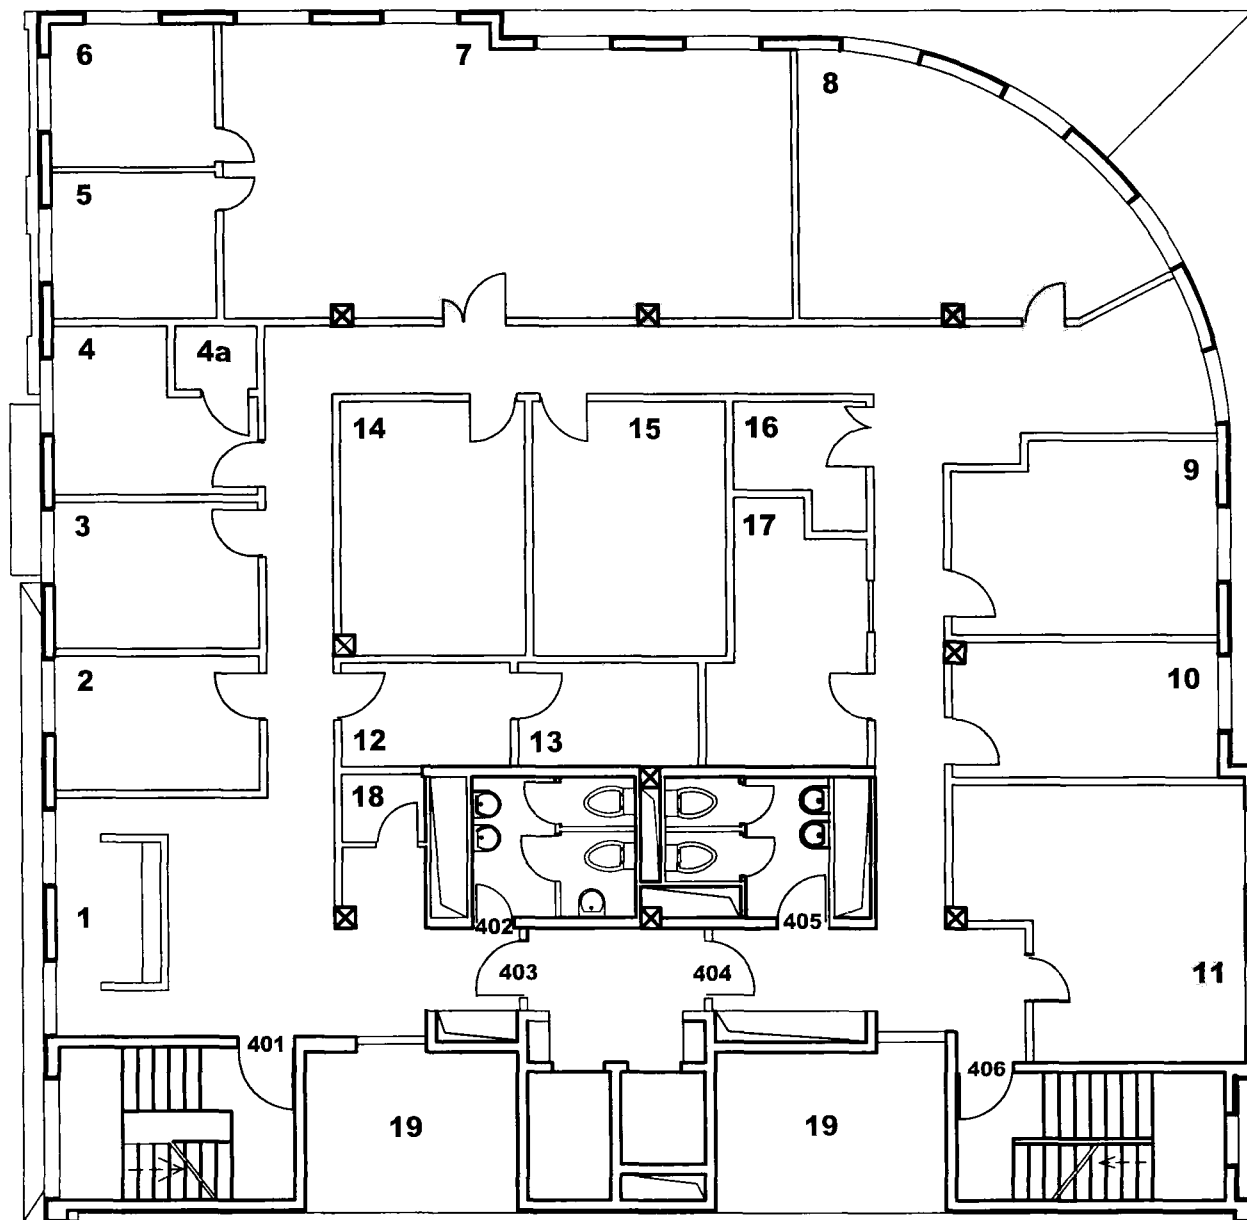

**4-й этаж ОДЦ "ДОМУС"**  
**1-й Голутвинский переулок, дом 1**

№№ комнат	Назначение помещения
401	Выход на основную лестницу
402	1-й санузел
403	Основной вход
404	Запасной вход
405	2-й санузел
406	Выход на запасную лестницу
1	Зона ресепшен
2	Кабинет
3	Кабинет
4	Кабинет
5	Кабинет
6	Кабинет
7	Кабинет
8	Кабинет
9	Кабинет
10	Кабинет
11	Кабинет
12	Ксероксная
13	Кладовая
14	Кабинет
15	Переговорная
16	Серверная
17	Кухня-столовая
18	Гардероб
19	Технологические шахты