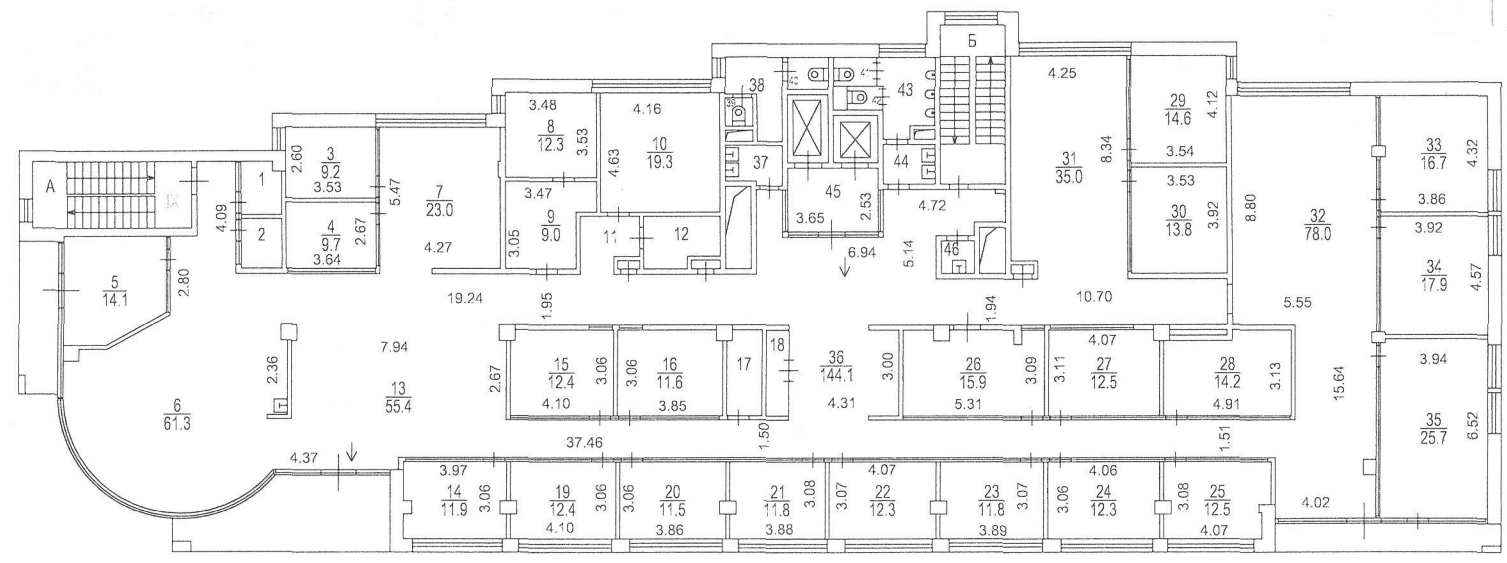

ПОЭТАЖНЫЙ ПЛАН

по адресу: Огородная Слобода пер.
домовлад. (вл.) дом 5А

корпус: строение (сооружение)

квартал № 287/14 ЦАО г.Москвы

2 ЭТАЖ

**Центральное
 территориальное бюро
 технической инвентаризации
 города Москвы**

Зак. № 14 10 301715

Поэтажный план составлен по состоянию на
 " 26 " 05 2011 г.
 П/план снял Примакова Л.Б.
 Проверил Терехова Г.А.
 " 26 " 07 2011 г.