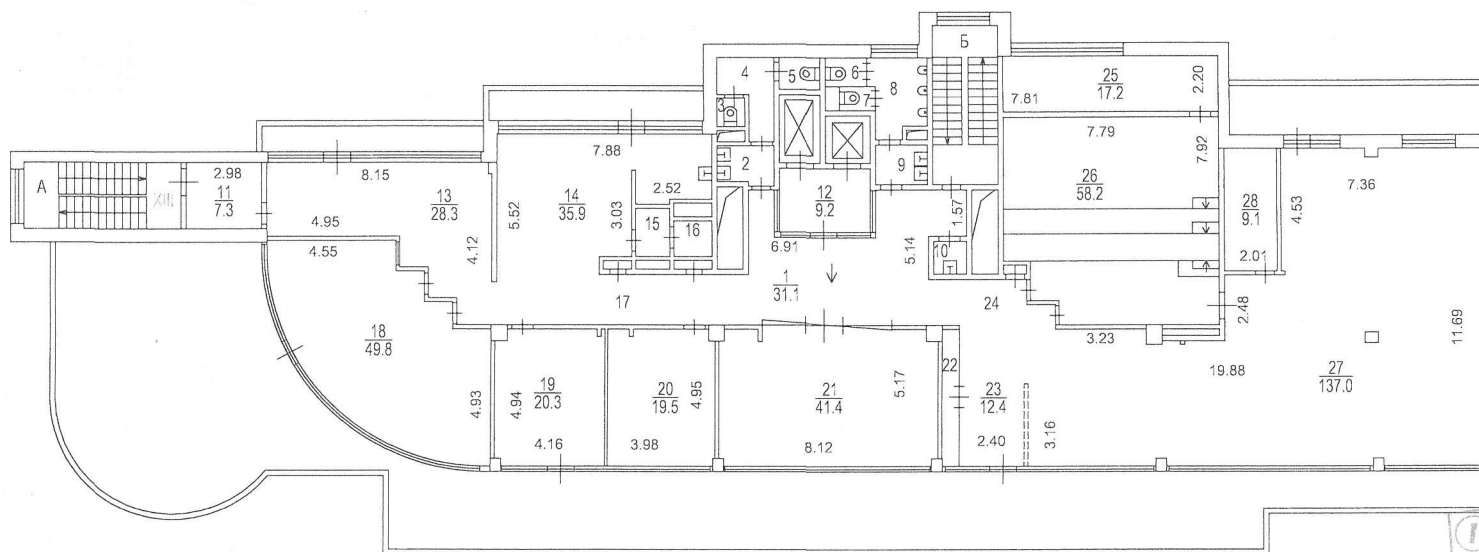

# ПОЭТАЖНЫЙ ПЛАН

по адресу: Огородная Слобода пер.  
домовл. (вл.) дом 5А  
корпус строение (сооружение)  
квартал № 287/14 ЦАО г.Москвы

## 6 ЭТАЖ

Центральное  
территориальное бюро  
технической инвентаризации  
города Москвы

Зак. № 14 10 301715

Поэтажный план составлен по состоянию на  
" 26 " 05 2011 г.  
Пллан снял Примакова Л.Б.  
Проверил Терехова Г.А.  
" 26 " 07 2011 г.