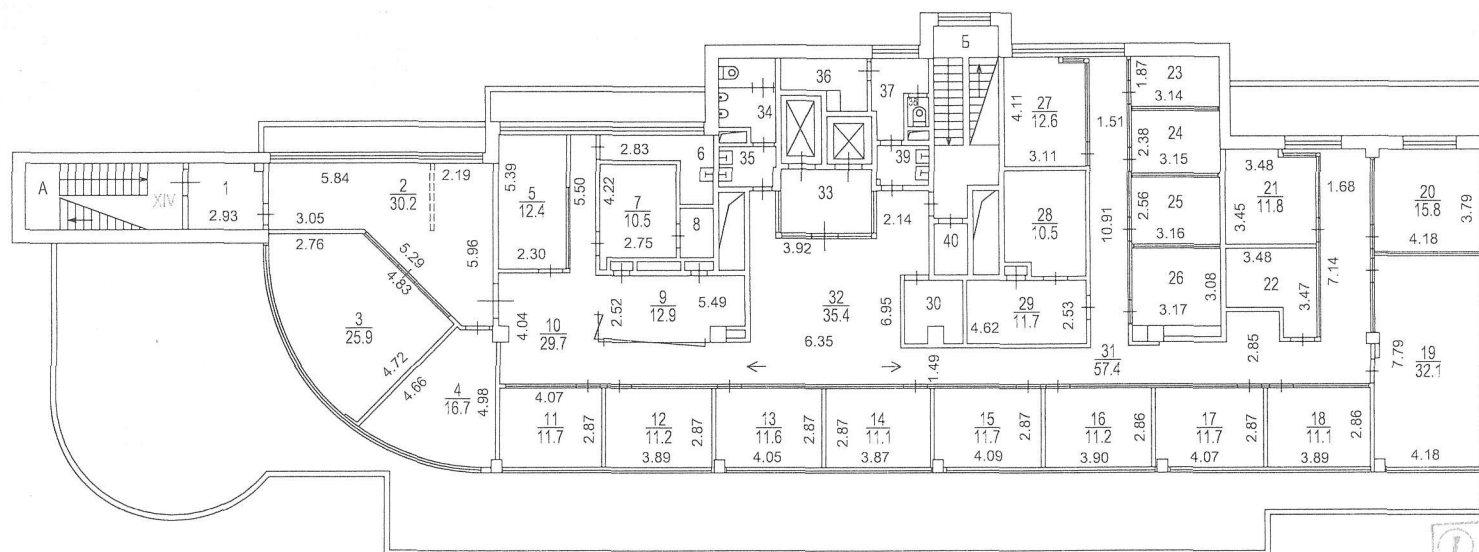

ПОЭТАЖНЫЙ ПЛАН

по адресу: Огородная Слобода пер.
домовл. (вл.) дом 5А
корпус строение (сооружение)
квартал № 287/14 ЦАО г.Москвы

АНТРЕСОЛЬ

Центральное
территориальное бюро
технической инвентаризации
города Москвы

Зак. № 14 10 301715

Поэтажный план составлен по состоянию на
" 26 " 05 2011 г.
П/план снял Примакова Л.Б.
Проверил Терехова Г.А.
" 26 " 07 2011 г.

Масштаб 1:200